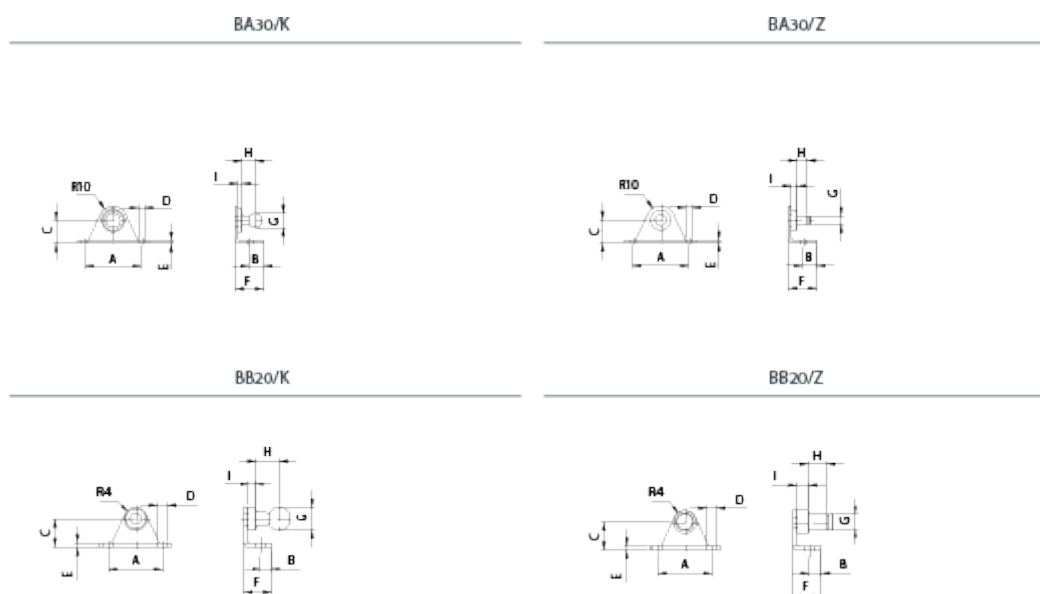

Varenummer: 04HBA30K08  
Beskrivelse: Stabilus Industry Line Sidebeslag, vinkel Stål  
Type BA30K08 M8

## Mål

|         |                   |
|---------|-------------------|
| A = 40  | I = 3             |
| B = 10  | Stability = 500 N |
| C = 16  |                   |
| D = 5.3 |                   |
| E = 2   |                   |
| F = 20  |                   |
| G = 8   |                   |
| H = 8   |                   |